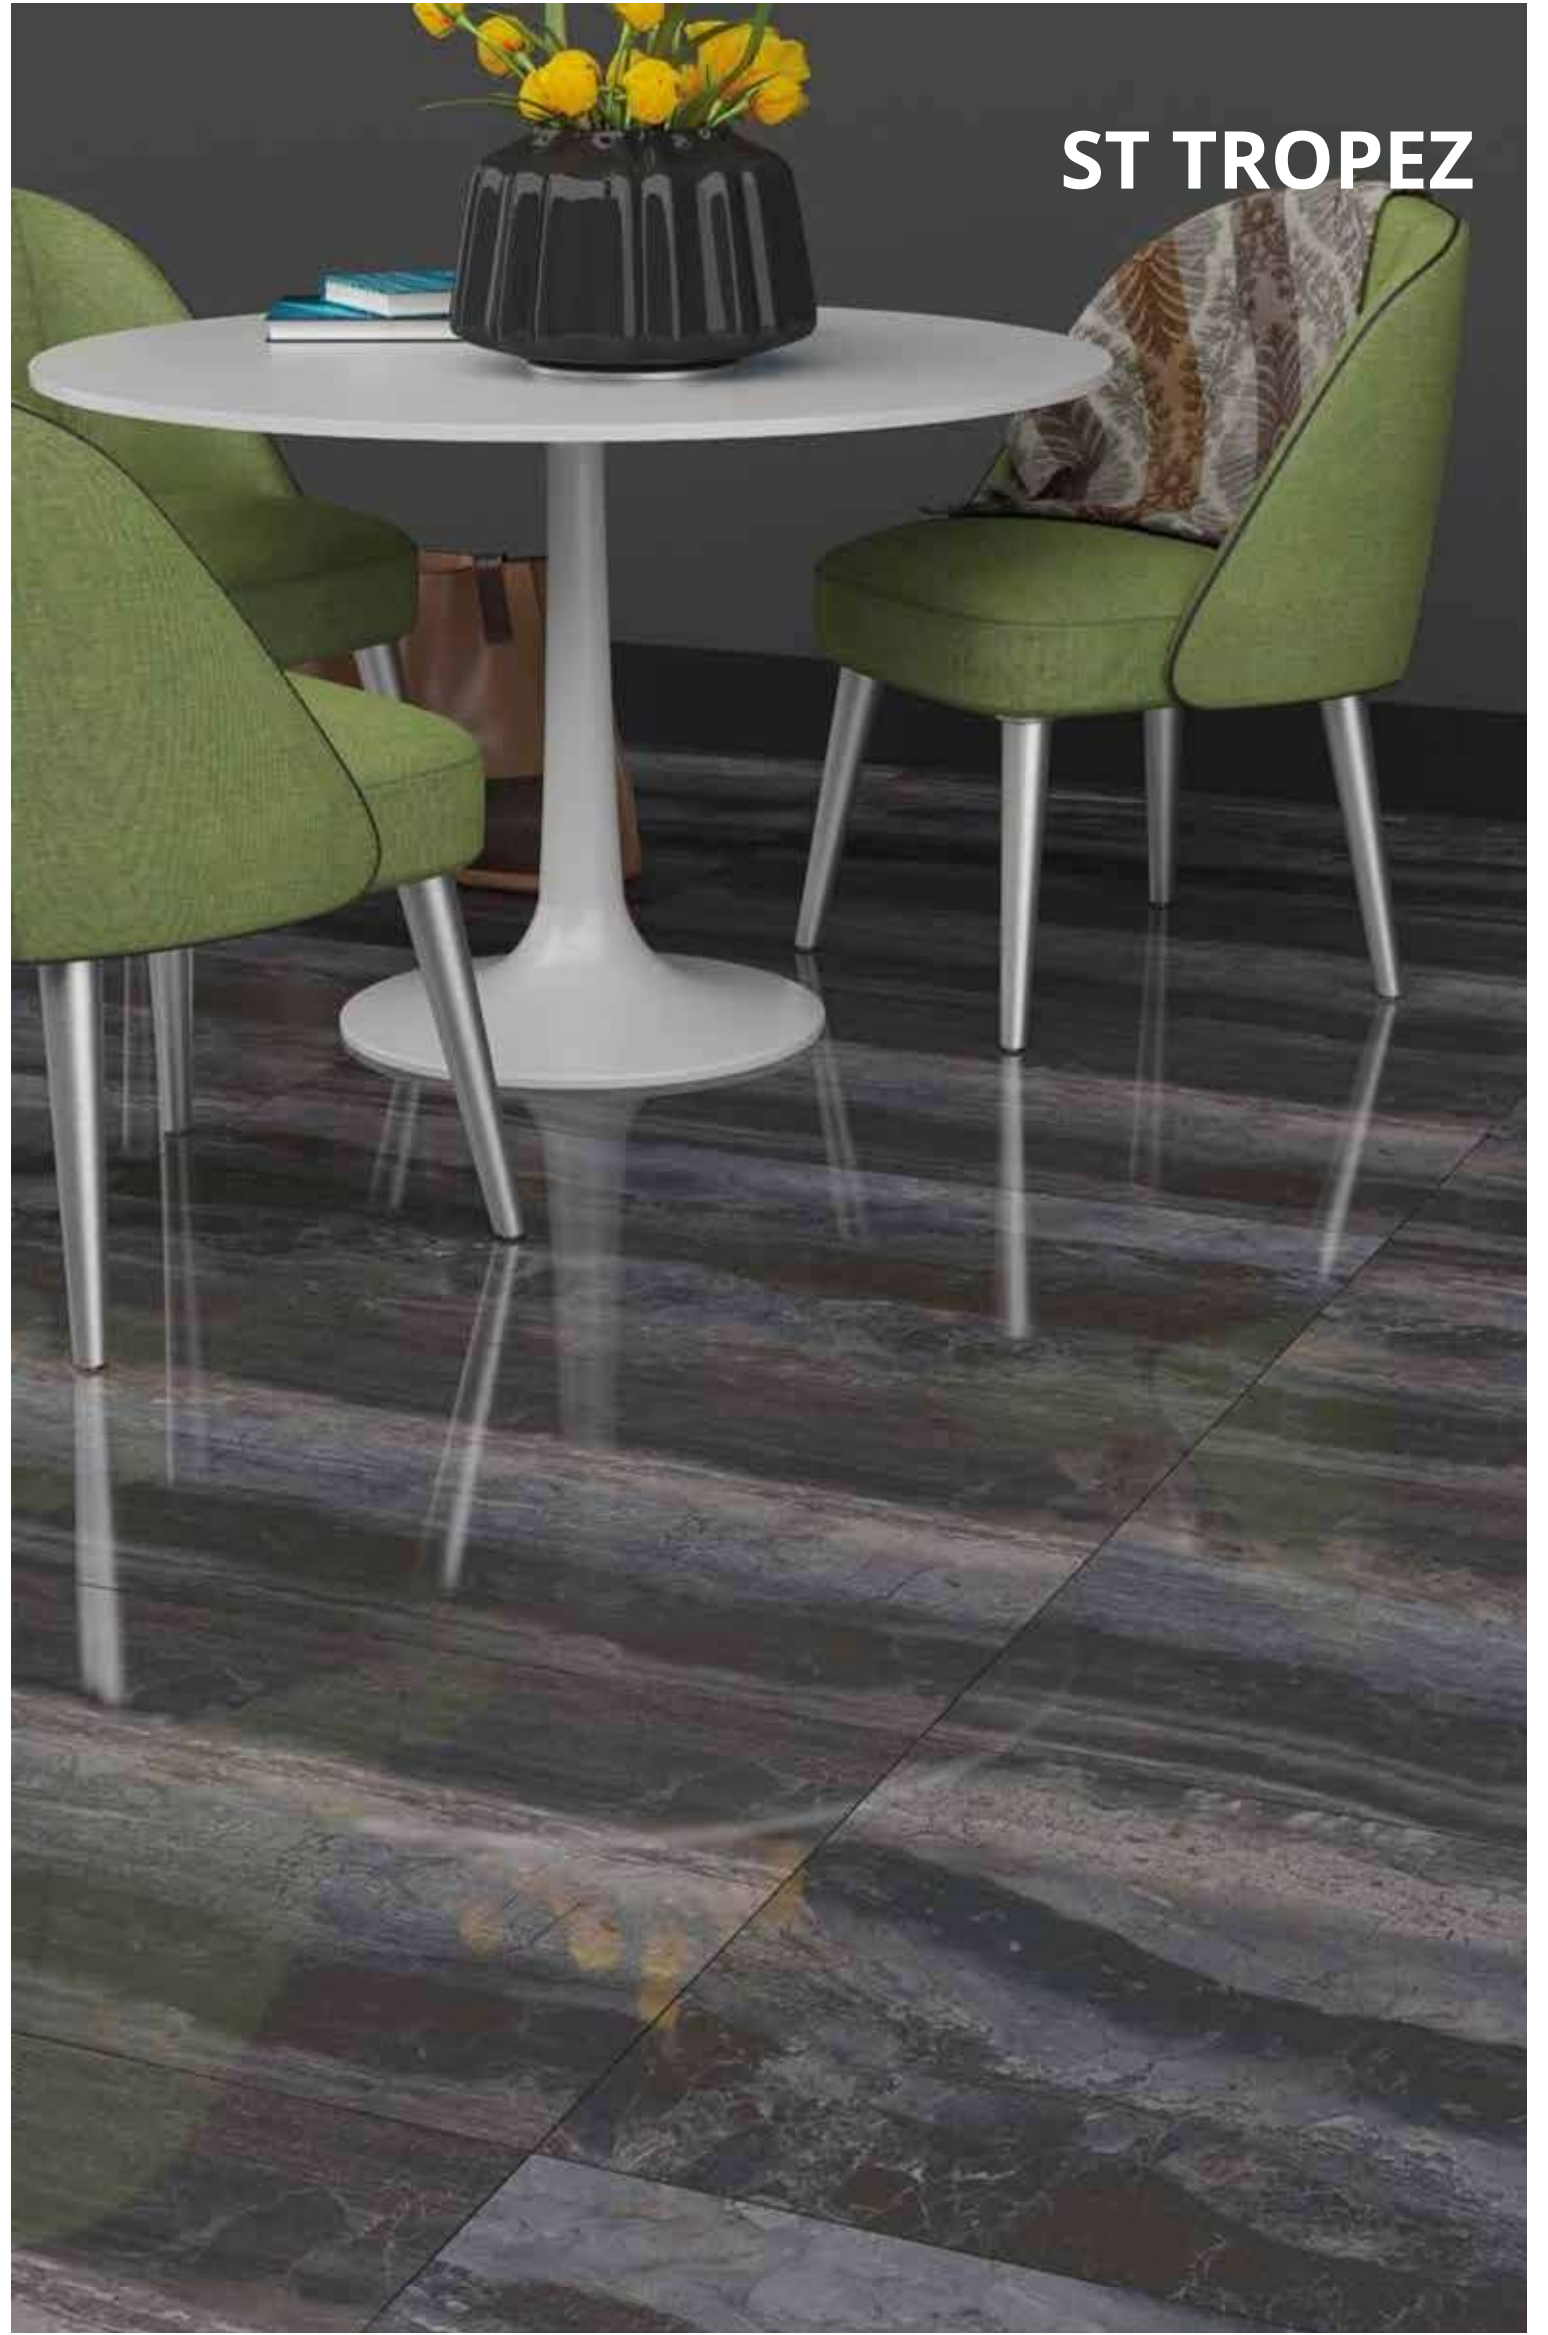

# STATUE

**STATUE Light Grey** R P F  
60 x 120 cm

**STATUE Grey** R P F  
60 x 120 cm

**STATUE Grey Decor** R P F  
60 x 120 cm

**ST TROPEZ** Grey  
60 x 120 cm

R P

**ST TROPEZ** Antracite  
60 x 120 cm

R P